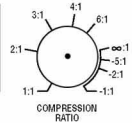

dbx
160A

C O M P R E S S O R / L I M I T E R