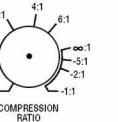

dbx
160X

BYPASS

SLAVE

INPUT

OUTPUT

C O M P R E S S O R / L I M I T E R