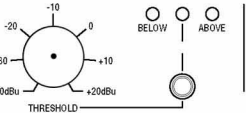

dbx
160X

BYPASS

SLAVE

INPUT

OUTPUT

C O M P R E S S O R / L I M I T E R