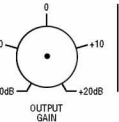

dbx
160X

BYPASS

SLAVE

INPUT

OUTPUT

C O M P R E S S O R / L I M I T E R