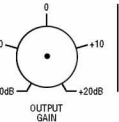

dbx
160XT

BYPASS

SLAVE

INPUT

OUTPUT

C O M P R E S S O R / L I M I T E R