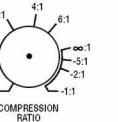

dbx
160XT

BYPASS

SLAVE

INPUT

OUTPUT

C O M P R E S S O R / L I M I T E R