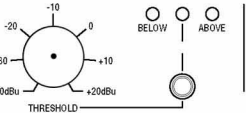

dbx
160XT

BYPASS

SLAVE

INPUT

OUTPUT

C O M P R E S S O R / L I M I T E R