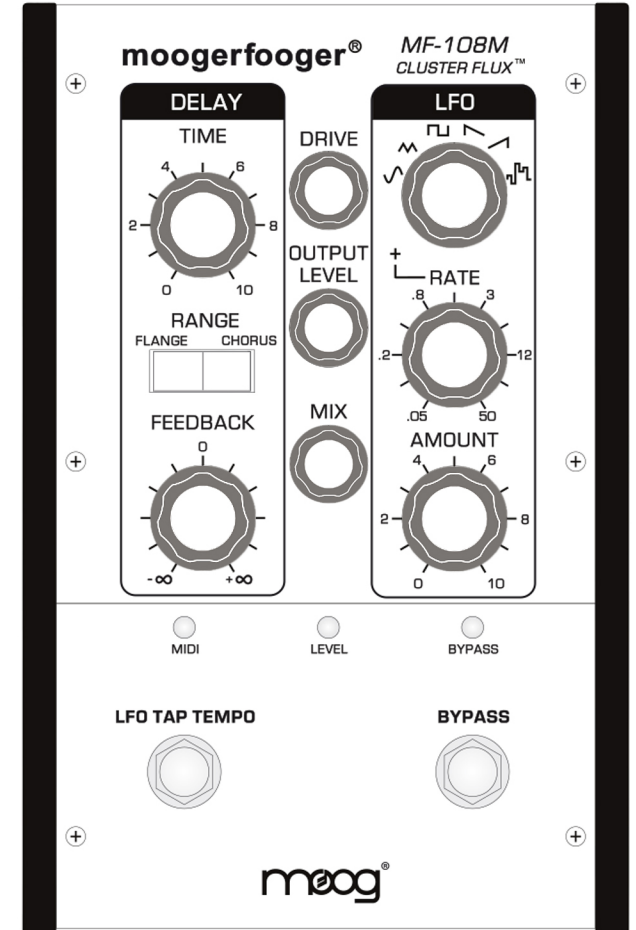

Einstellungen des Moogerfooger Cluster Flux

Song: .....

Track:

.....  
.....

Track:

.....  
.....

Track:

.....  
.....