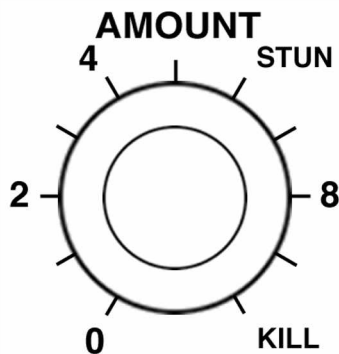

## LFO

LO

HI

.01-2.5 1-250