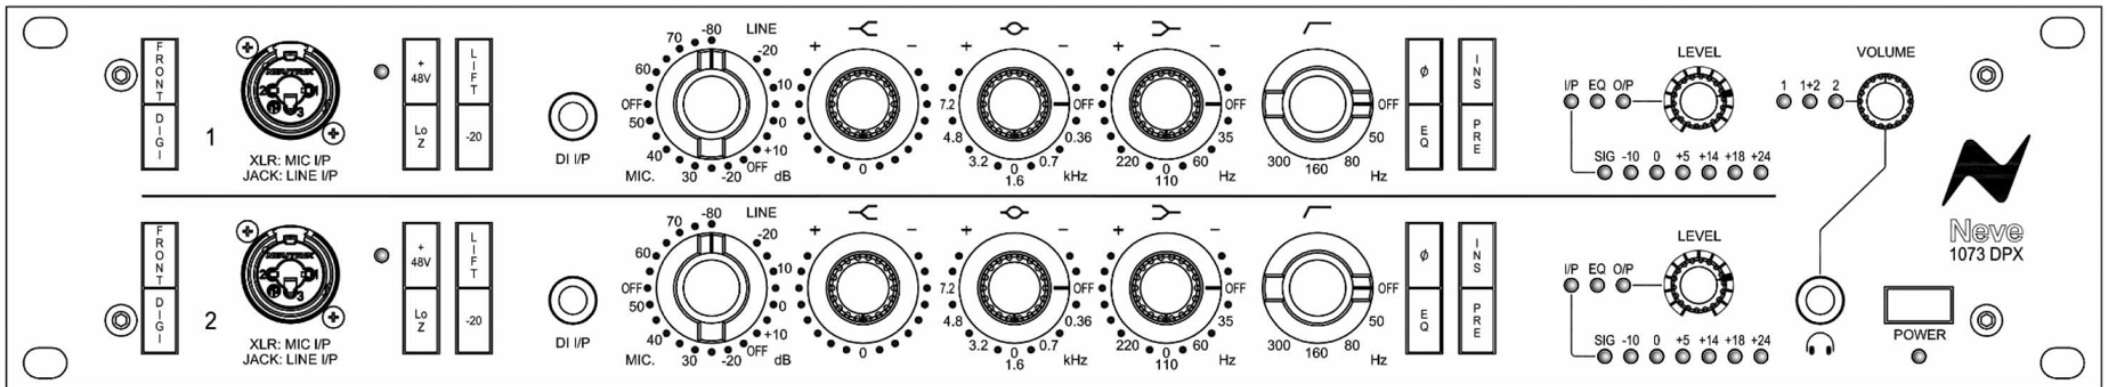

# Neve 1073 DPX

Artista			
Musica			
Micro			Pre Amp N°
Instrumento			