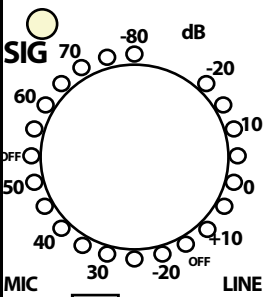

Neve

Ø

Low
Z

FR
I/P

+48V

TRIM

MIC/LINE

1073LB

MIC PRE